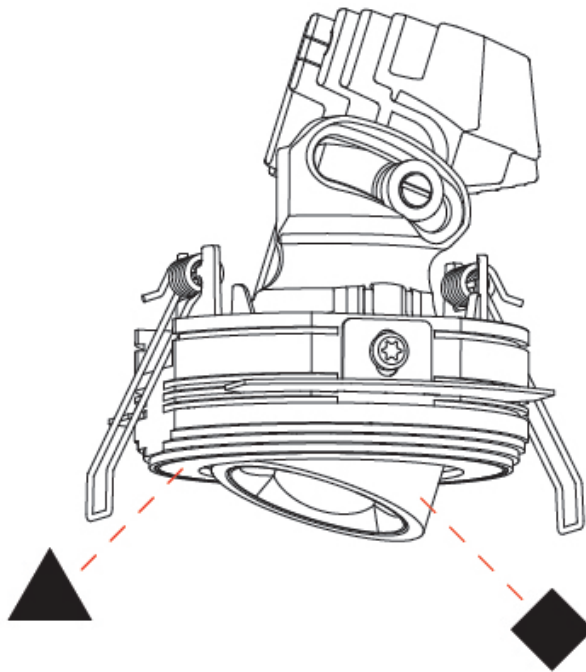

## OIKO PRO ROUND ADJUSTABLE TRIMLESS

A35885-

PROJECT

TYPE

SPECIFIER

QUANTITY

DATE

A